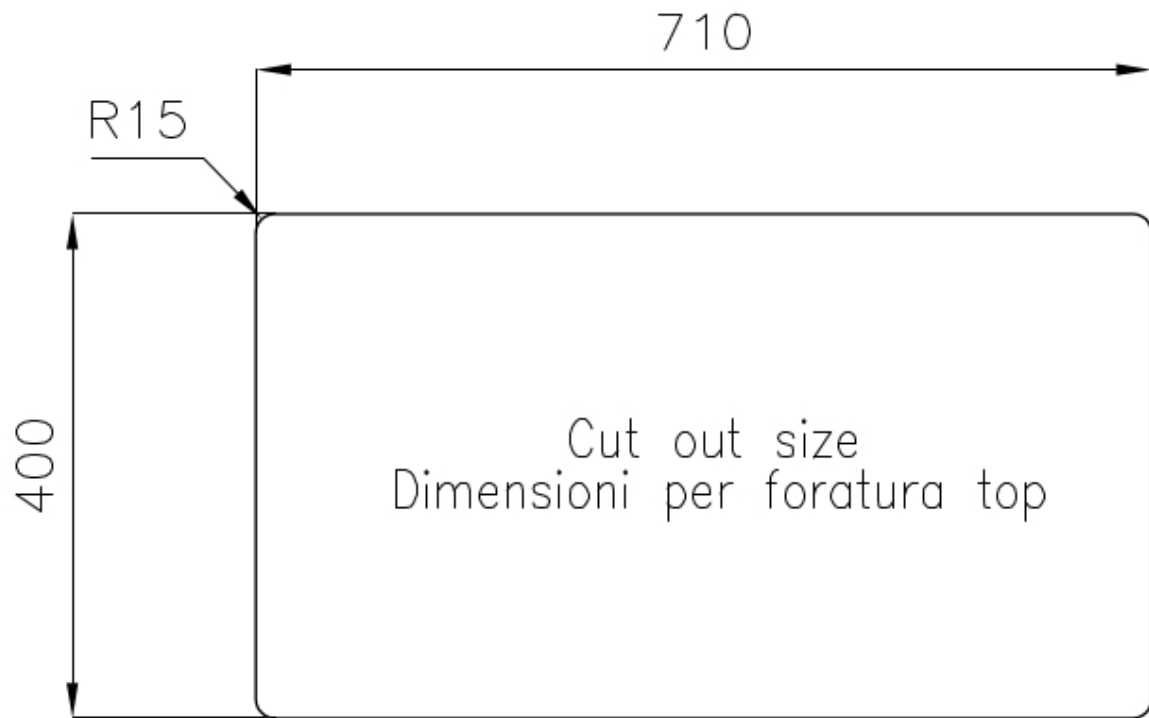

ACCESORIOS OPCIONALES